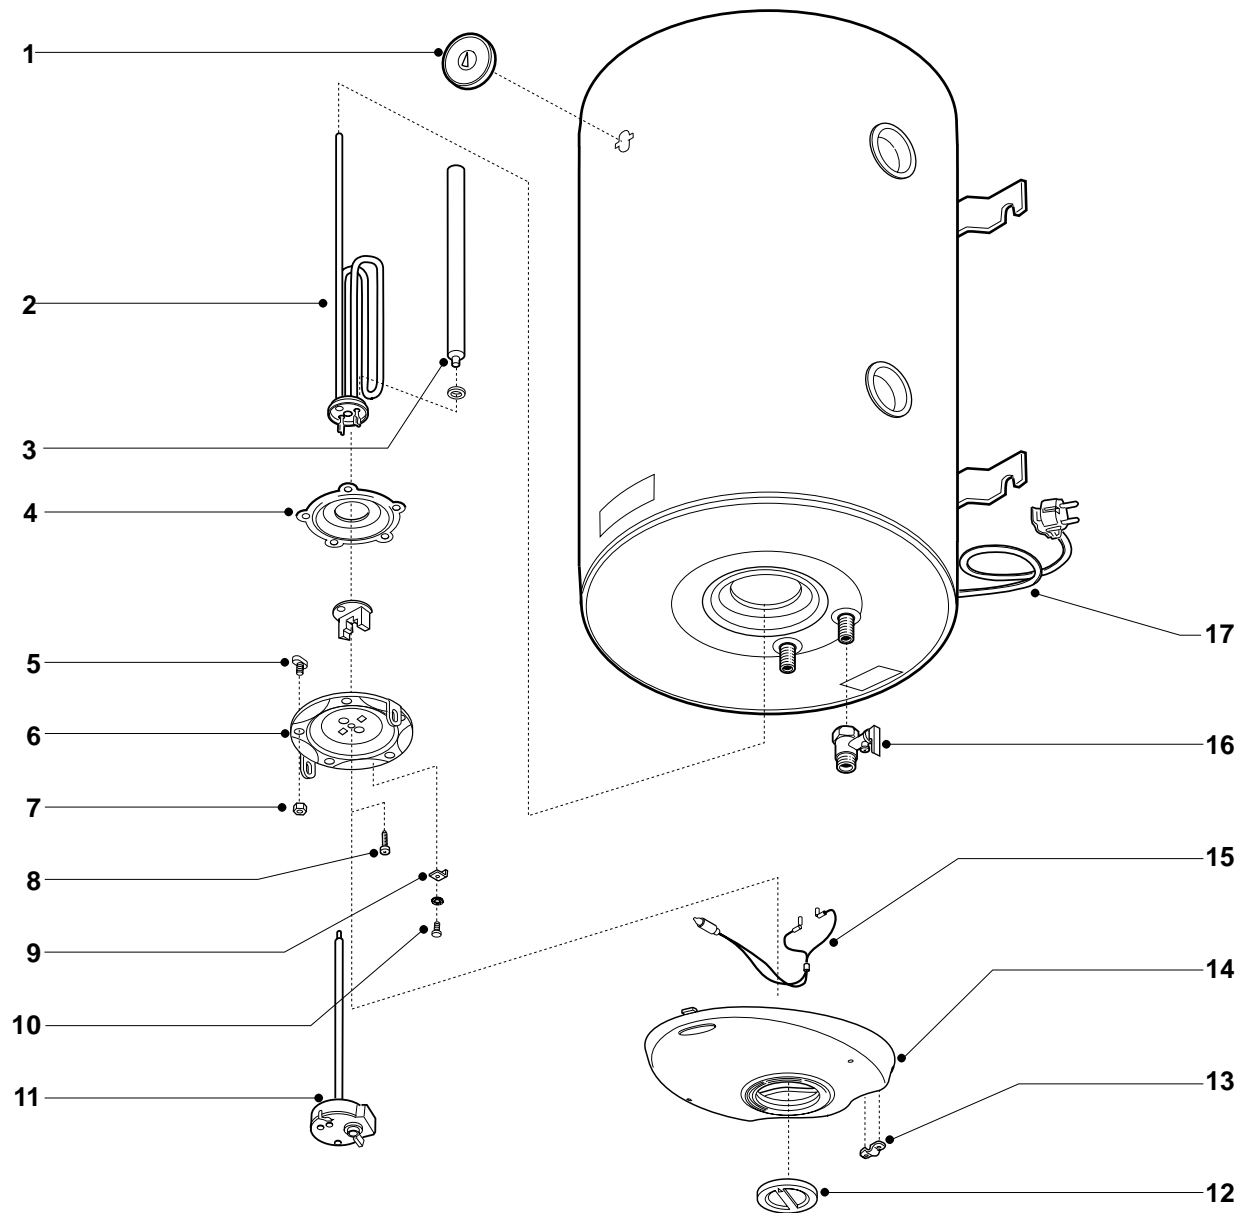

RYSUNEK ROZSTRZELONY
ELEKTRYCZNY PODGRZEWACZ WODY

Model

TI 50 R PL

TI 80 R PL

TI 100 R PL

TI 80 R TD PL

TI 80 R TS PL

TI 100 R TD PL

TI 100 R TS PL

1 November 2000

MODEL	KOD	SERIAL NO. VALIDITY	REF.
TI 50 R PL	869392	001101	A
TI 80 R PL	869393	001101	B
TI 100 R PL	869394	001101	C
TI 80 R TD PL	869395	001101	D
TI 80 R TS PL	869396	001101	E
TI 100 R TD PL	869397	001101	F
TI 100 R TS PL	869398	001101	G

NR	KOD	OPIS	REF.	NOTE
1	993156	Termomrtr		
2	816707	Grzalka 1500 W		
3	993014	Anoda magnezowa		
4	570393	Uszczelka kryzy		
5	570316	Sruba		
6	570407	Kryza		
7	570127	Nakretka		
8	993000	Wkret		
9	570063	Zlacza uziemienia		
10	993015	Sruba		
11	691217	Termostat		
12	993183	Pokretlo		
13	993154	Uchwyt przewodu		
14	993184	Obudowa plastikowa		
15	993025	Lampka kontrolna		
16	571730	Zawor bezpieczenstwa		
17	571751	Przewod zasilajacy		
101	469989	Kolki plastikowe		11